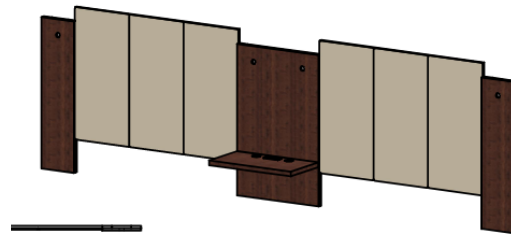

40.87"W X 21.38"D X 36.38"H

Cocktail Table

41.88"W X 19"D X 16"H

Desk

47.88"W X 25.75"D X 29.56"H

King Headboard w Nightstand

114"W X 16"D X 52"H

Double Queen Headboard w Nightstands

174"W X 16"D X 52.5"H

Nightstand

23.13"W X 15.5"D X 27.73"H

Round Side Table

18" Cir X 23.25"H

Studio Table

30"W X 24"D X 29.63"H