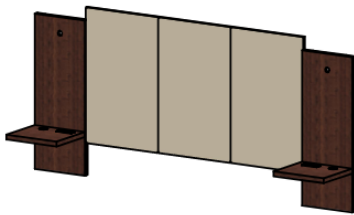

40.87"W X 21.38"D X 36.38"H

Cocktail Table

41.88"W X 19"D X 16"H

Desk

47.88"W X 25.75"D X 29.56"H

King Headboard w Nightstand

114"W X 16"D X 52"H

Double Queen Headboard w Nightstands

174"W X 16"D X 52.5"H

Nightstand

23.13"W X 15.5"D X 27.73"H

Round Side Table

18" Cir X 23.25"H

Studio Table

30"W X 24"D X 29.63"H